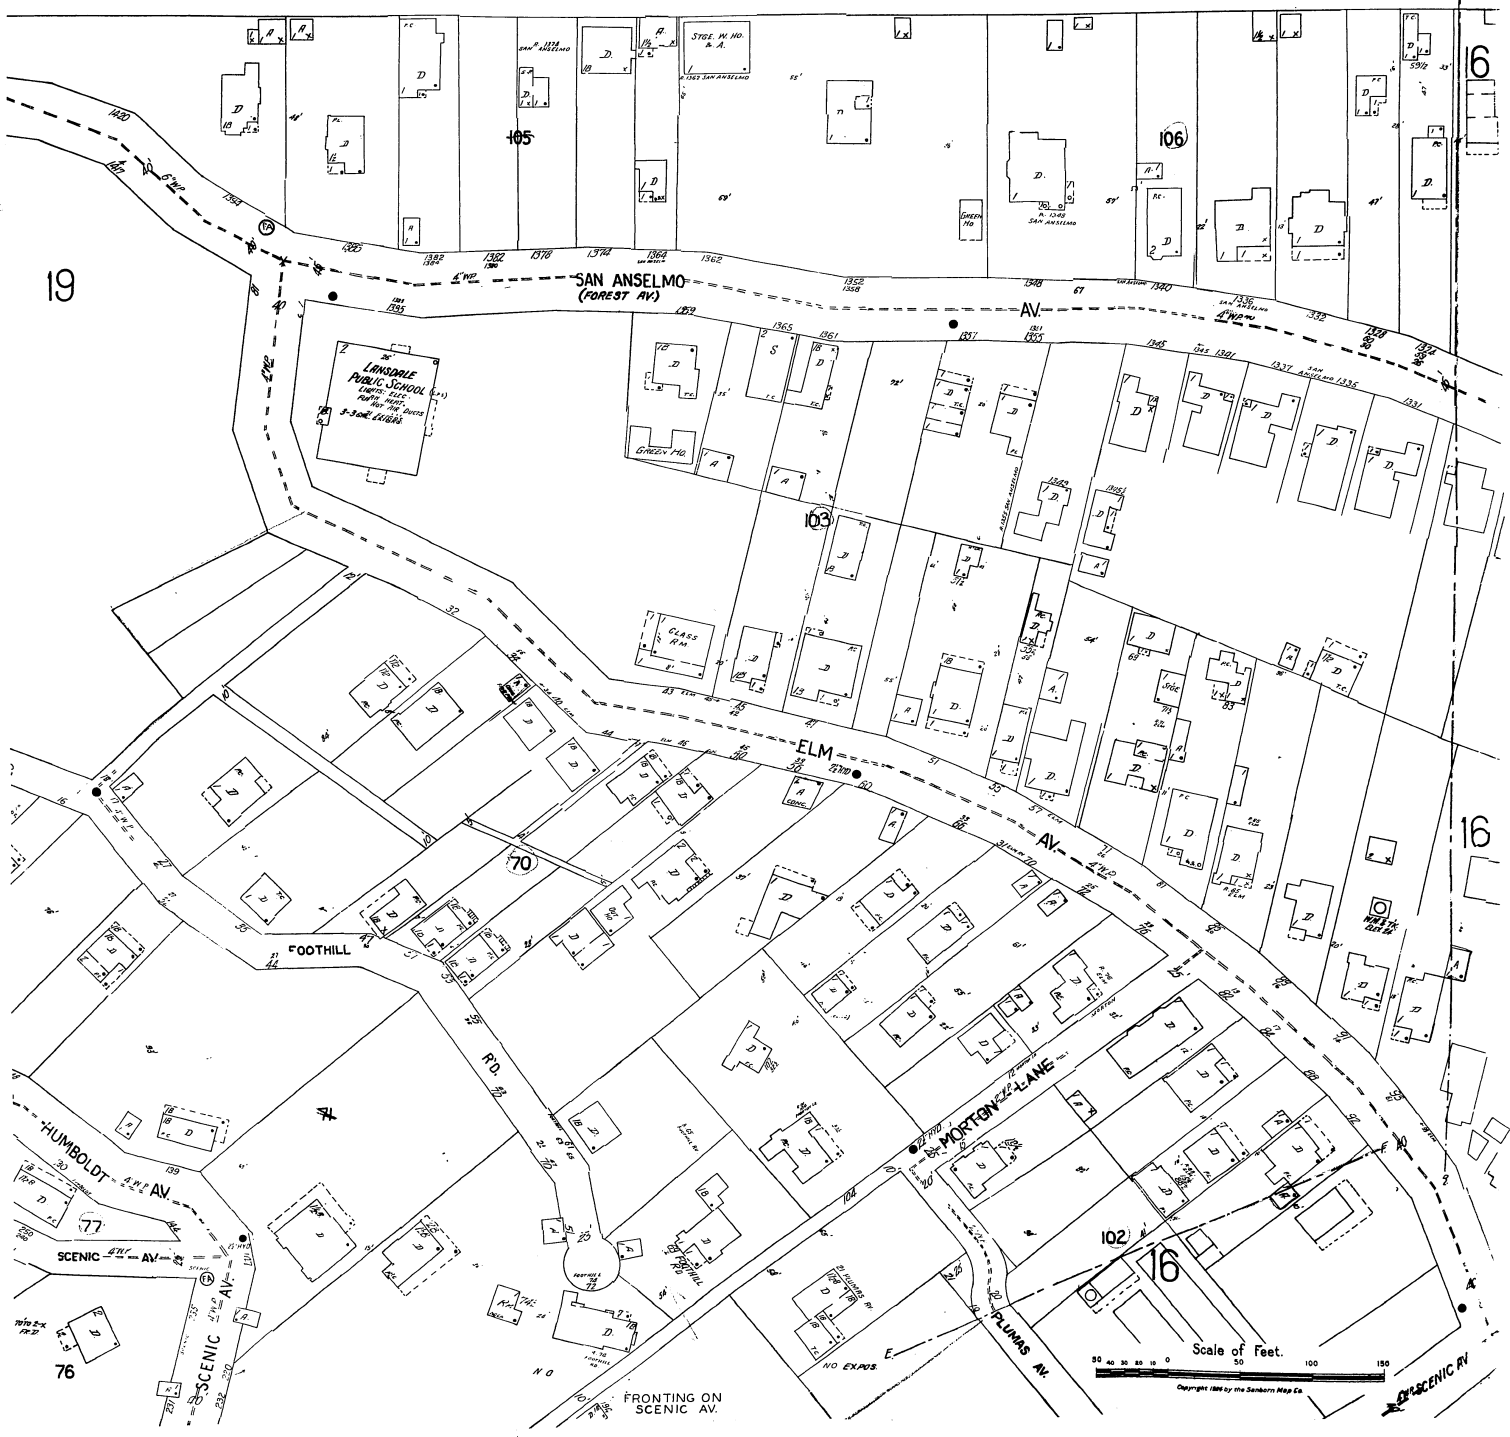

18⁸

MAY 1924
SAN ANSELMO
CAL.

18

H. W. P. R. R. (STREET & ELEC)

19

6

16

16

Scale of Feet.
0 50 100 150

Copyright 1924 by the Sanborn Map Co.

FRONTING ON SCENIC AV