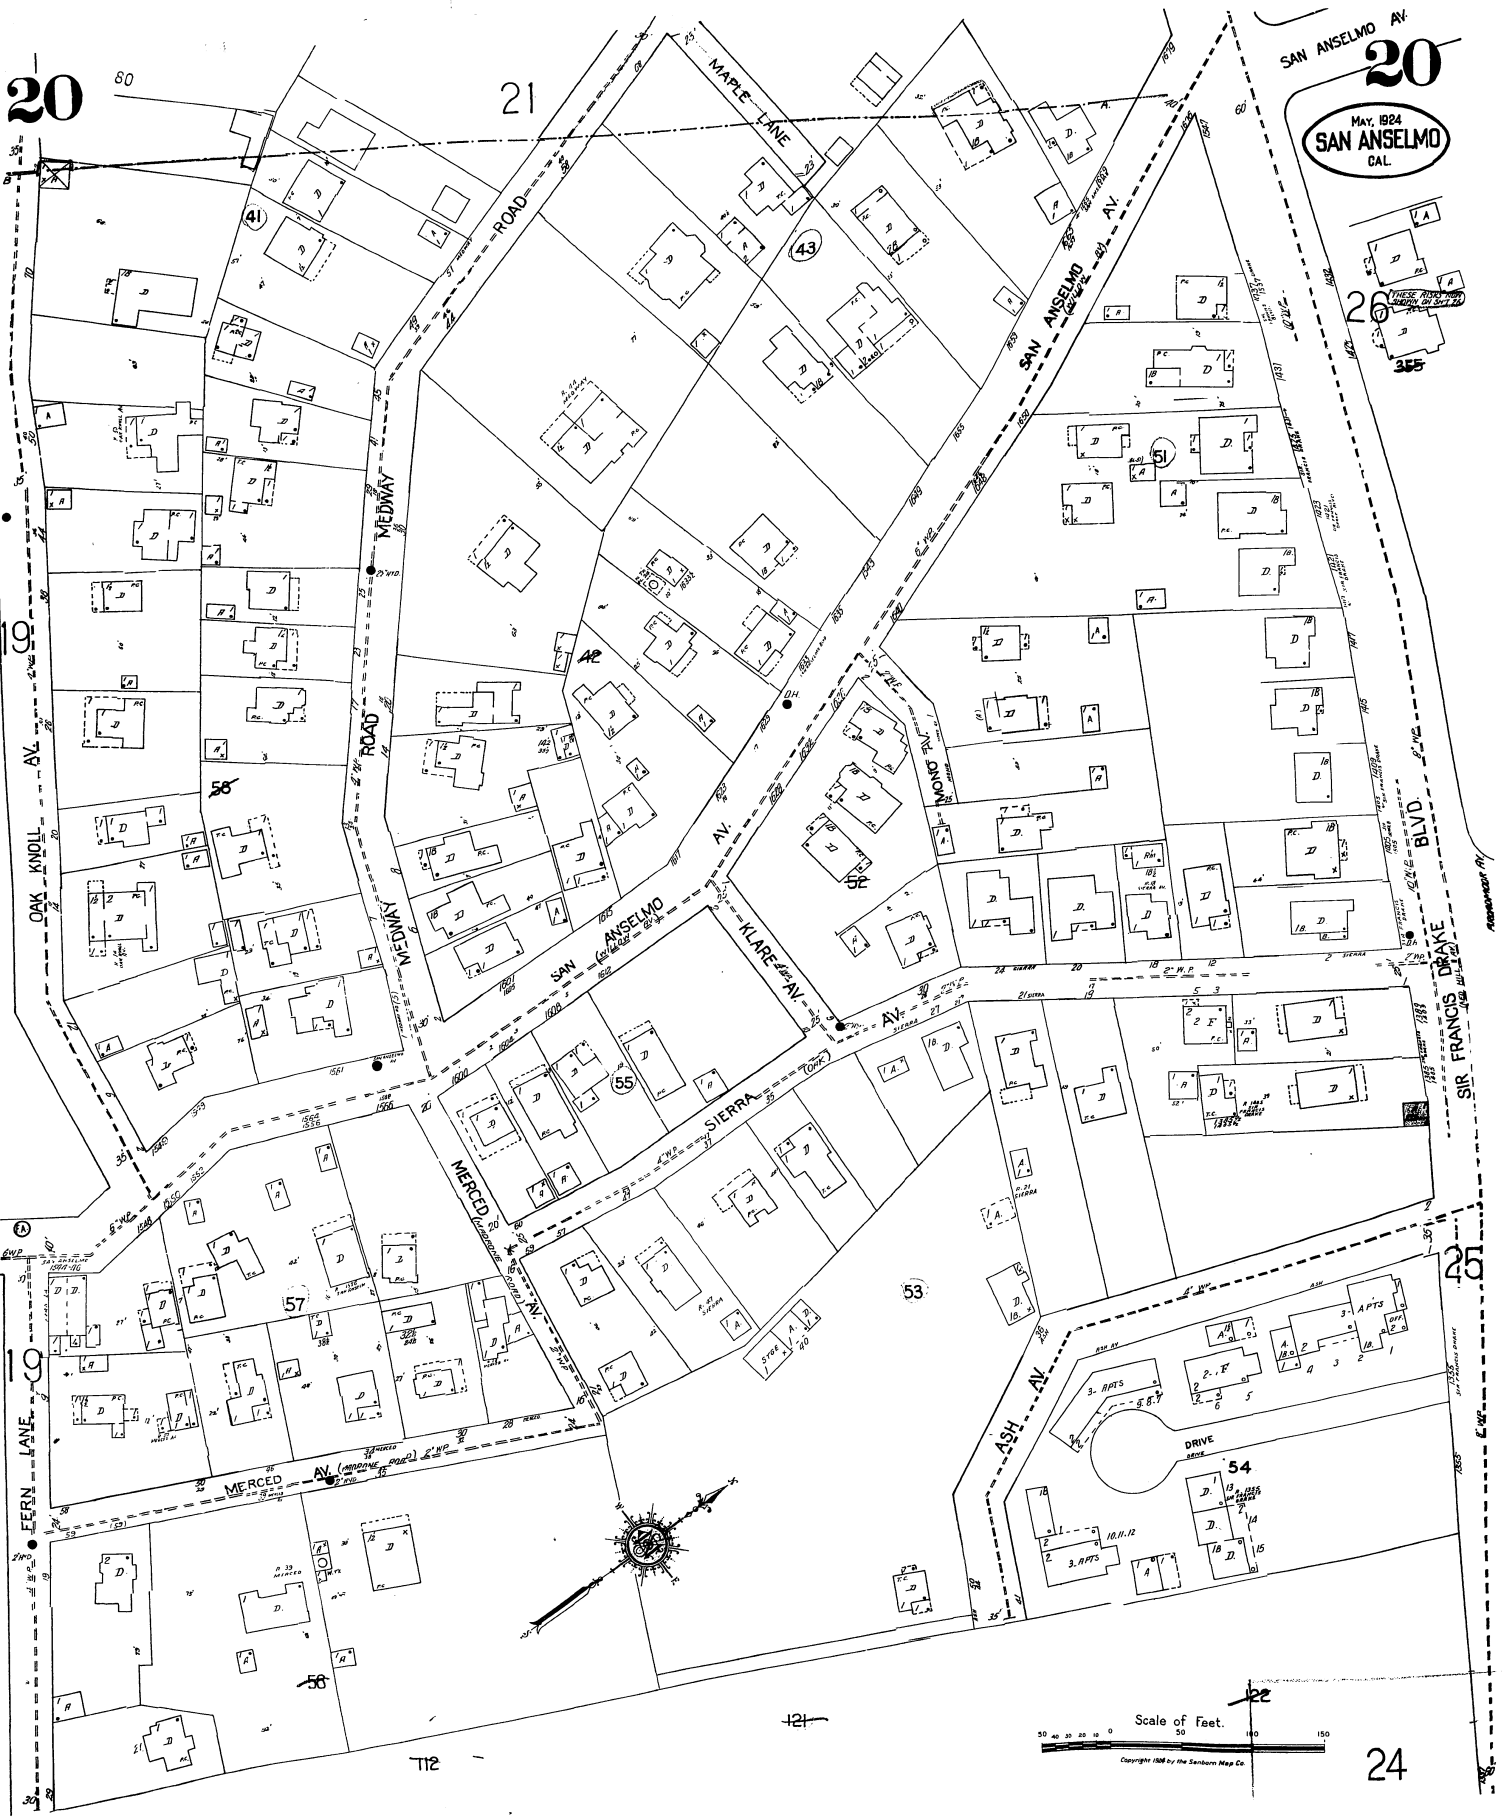

20

80

21

SAN ANSELMO AV

20

MAY, 1924
SAN ANSELMO
CAL.

26

355

OAK KNOLL AV

LEERN LANE

CO

MEDWAY ROAD

MERCED AV

57

58

MAPLE LANE

SAN ANSELMO AV

SIERRA AV

55

53

121

112

112

112

79

80

81

82

82

24

Scale of Feet.
0 20 40 60 80 100 120 140 150
Copyright 1924 by The Sanborn Map Co.