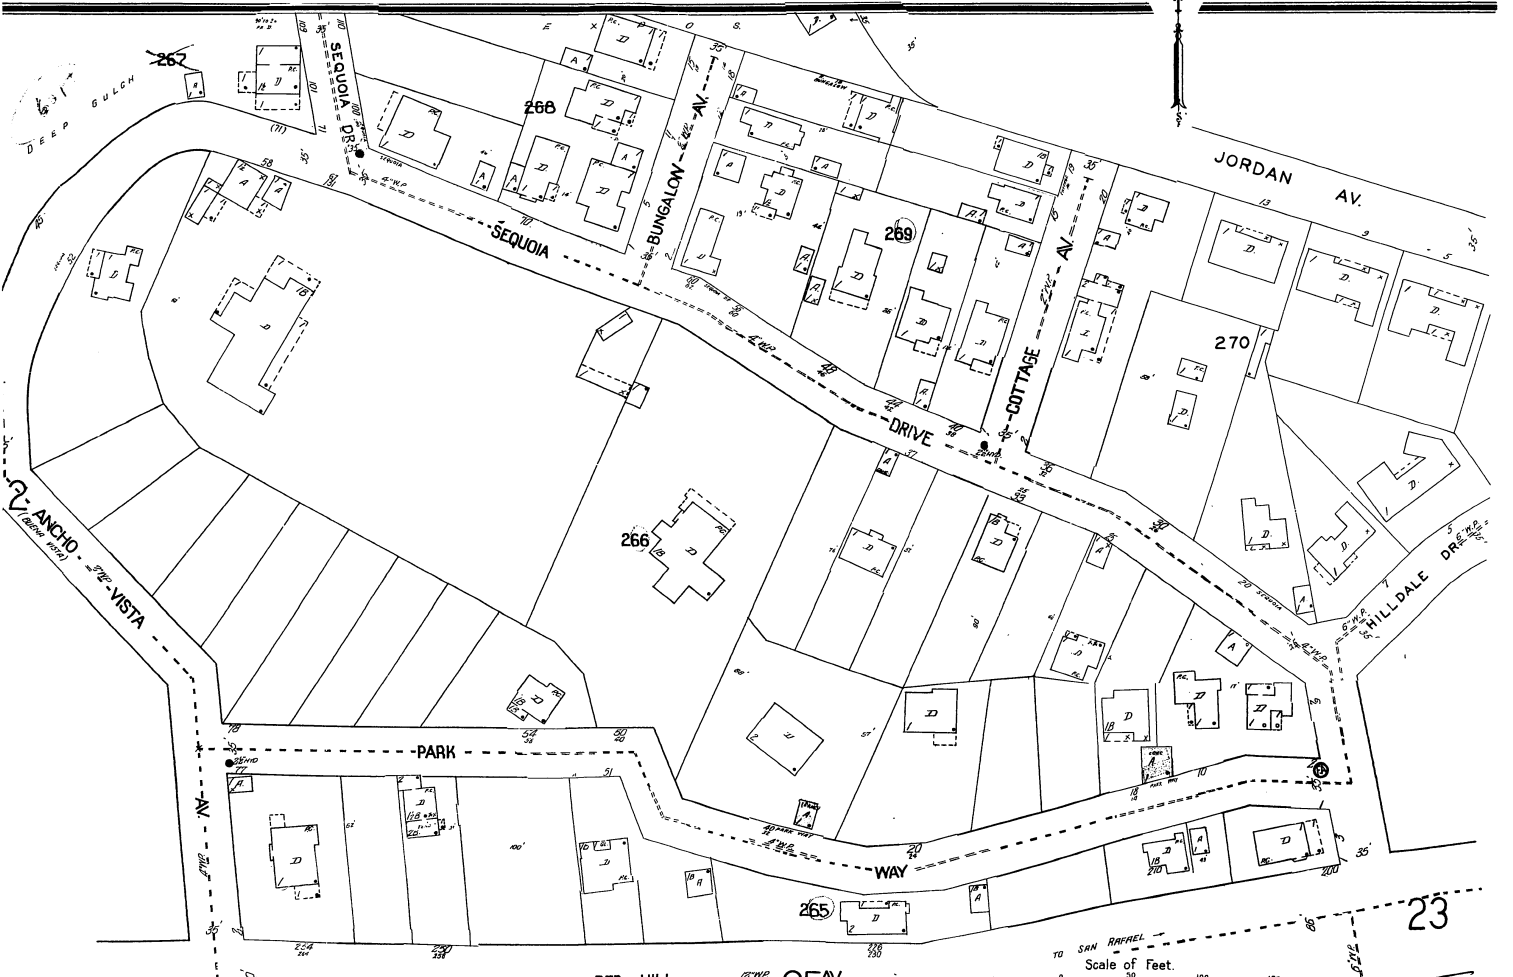

22

32

22

MAY, 1924
SAN ANSELMO
CAL.

4

RED HILL AV
(OLENA & SAN RAFAEL COUNTY ROAD)

RED HILL AV
(OLENA & SAN RAFAEL COUNTY ROAD)

23

25

Scale of Feet.

Copyright 1924 by the Sanborn Map Co.